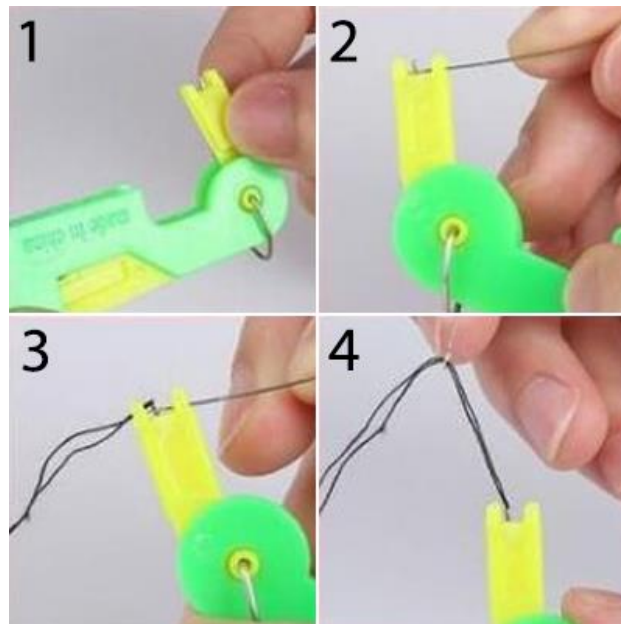

#### ТЕХНИЧЕСКИ ХАРАКТЕРИСТИКИ

- Материал: ABS, метал
- Размер: 6.7 x 2 см

## ИНСТРУКЦИИ ЗА УПОТРЕБА

Продуктът се използва за лесно вдяване на конца през ухото на иглата. Можете да използвате два метода.

### ○ 1-ВИ МЕТОД

1. Издърпайте пластмасовата част от устройството.
2. Изравнете ухото на иглата с малката метална кукичка и я сложете.
3. Закачете конца на малката кука докато иглата все още е закачена.
4. Издърпайте иглата с поставения конец.

### ○ 2-РИ МЕТОД

1. Използвайте копчето от страни за да избутате кукичката през ухото на иглата.
2. С пуснат бутон поставете ухото на иглата в дупката в края на устройството.
3. Натиснете бутона от едната страна и закачете конца на малката метална кука, която се подава от другата страна на устройството.
4. Пуснете бутона и издърпайте иглата с поставения конец.