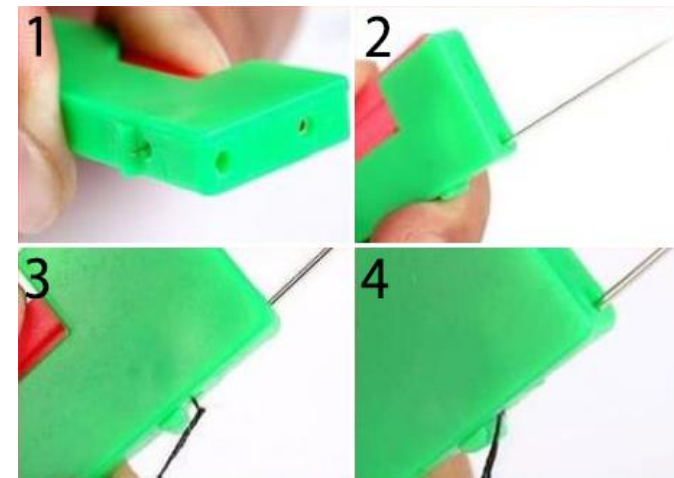

#### ТЕХНИЧЕСКИ ХАРАКТЕРИСТИКИ

- Материал: ABS, метал
- Размер: 6.7 x 2 см

## ИНСТРУКЦИИ ЗА УПОТРЕБА

Продуктът се използва за лесно вдяване на конца през ухото на иглата. Можете да използвате два метода.

### ○ 1-ВИ МЕТОД

1. Издърпайте пластмасовата част от устройството.
2. Изравнете ухото на иглата с малката метална кукичка и я сложете.
3. Закачете конца на малката кука докато иглата все още е закачена.
4. Издърпайте иглата с поставения конец.

### ○ 2-РИ МЕТОД

1. Използвайте копчето от страни за да избутате кукичката през ухото на иглата.
2. С пуснат бутон поставете ухото на иглата в дупката в края на устройството.
3. Натиснете бутона от едната страна и закачете конца на малката метална кука, която се подава от другата страна на устройството.
4. Пуснете бутона и издърпайте иглата с поставения конец.